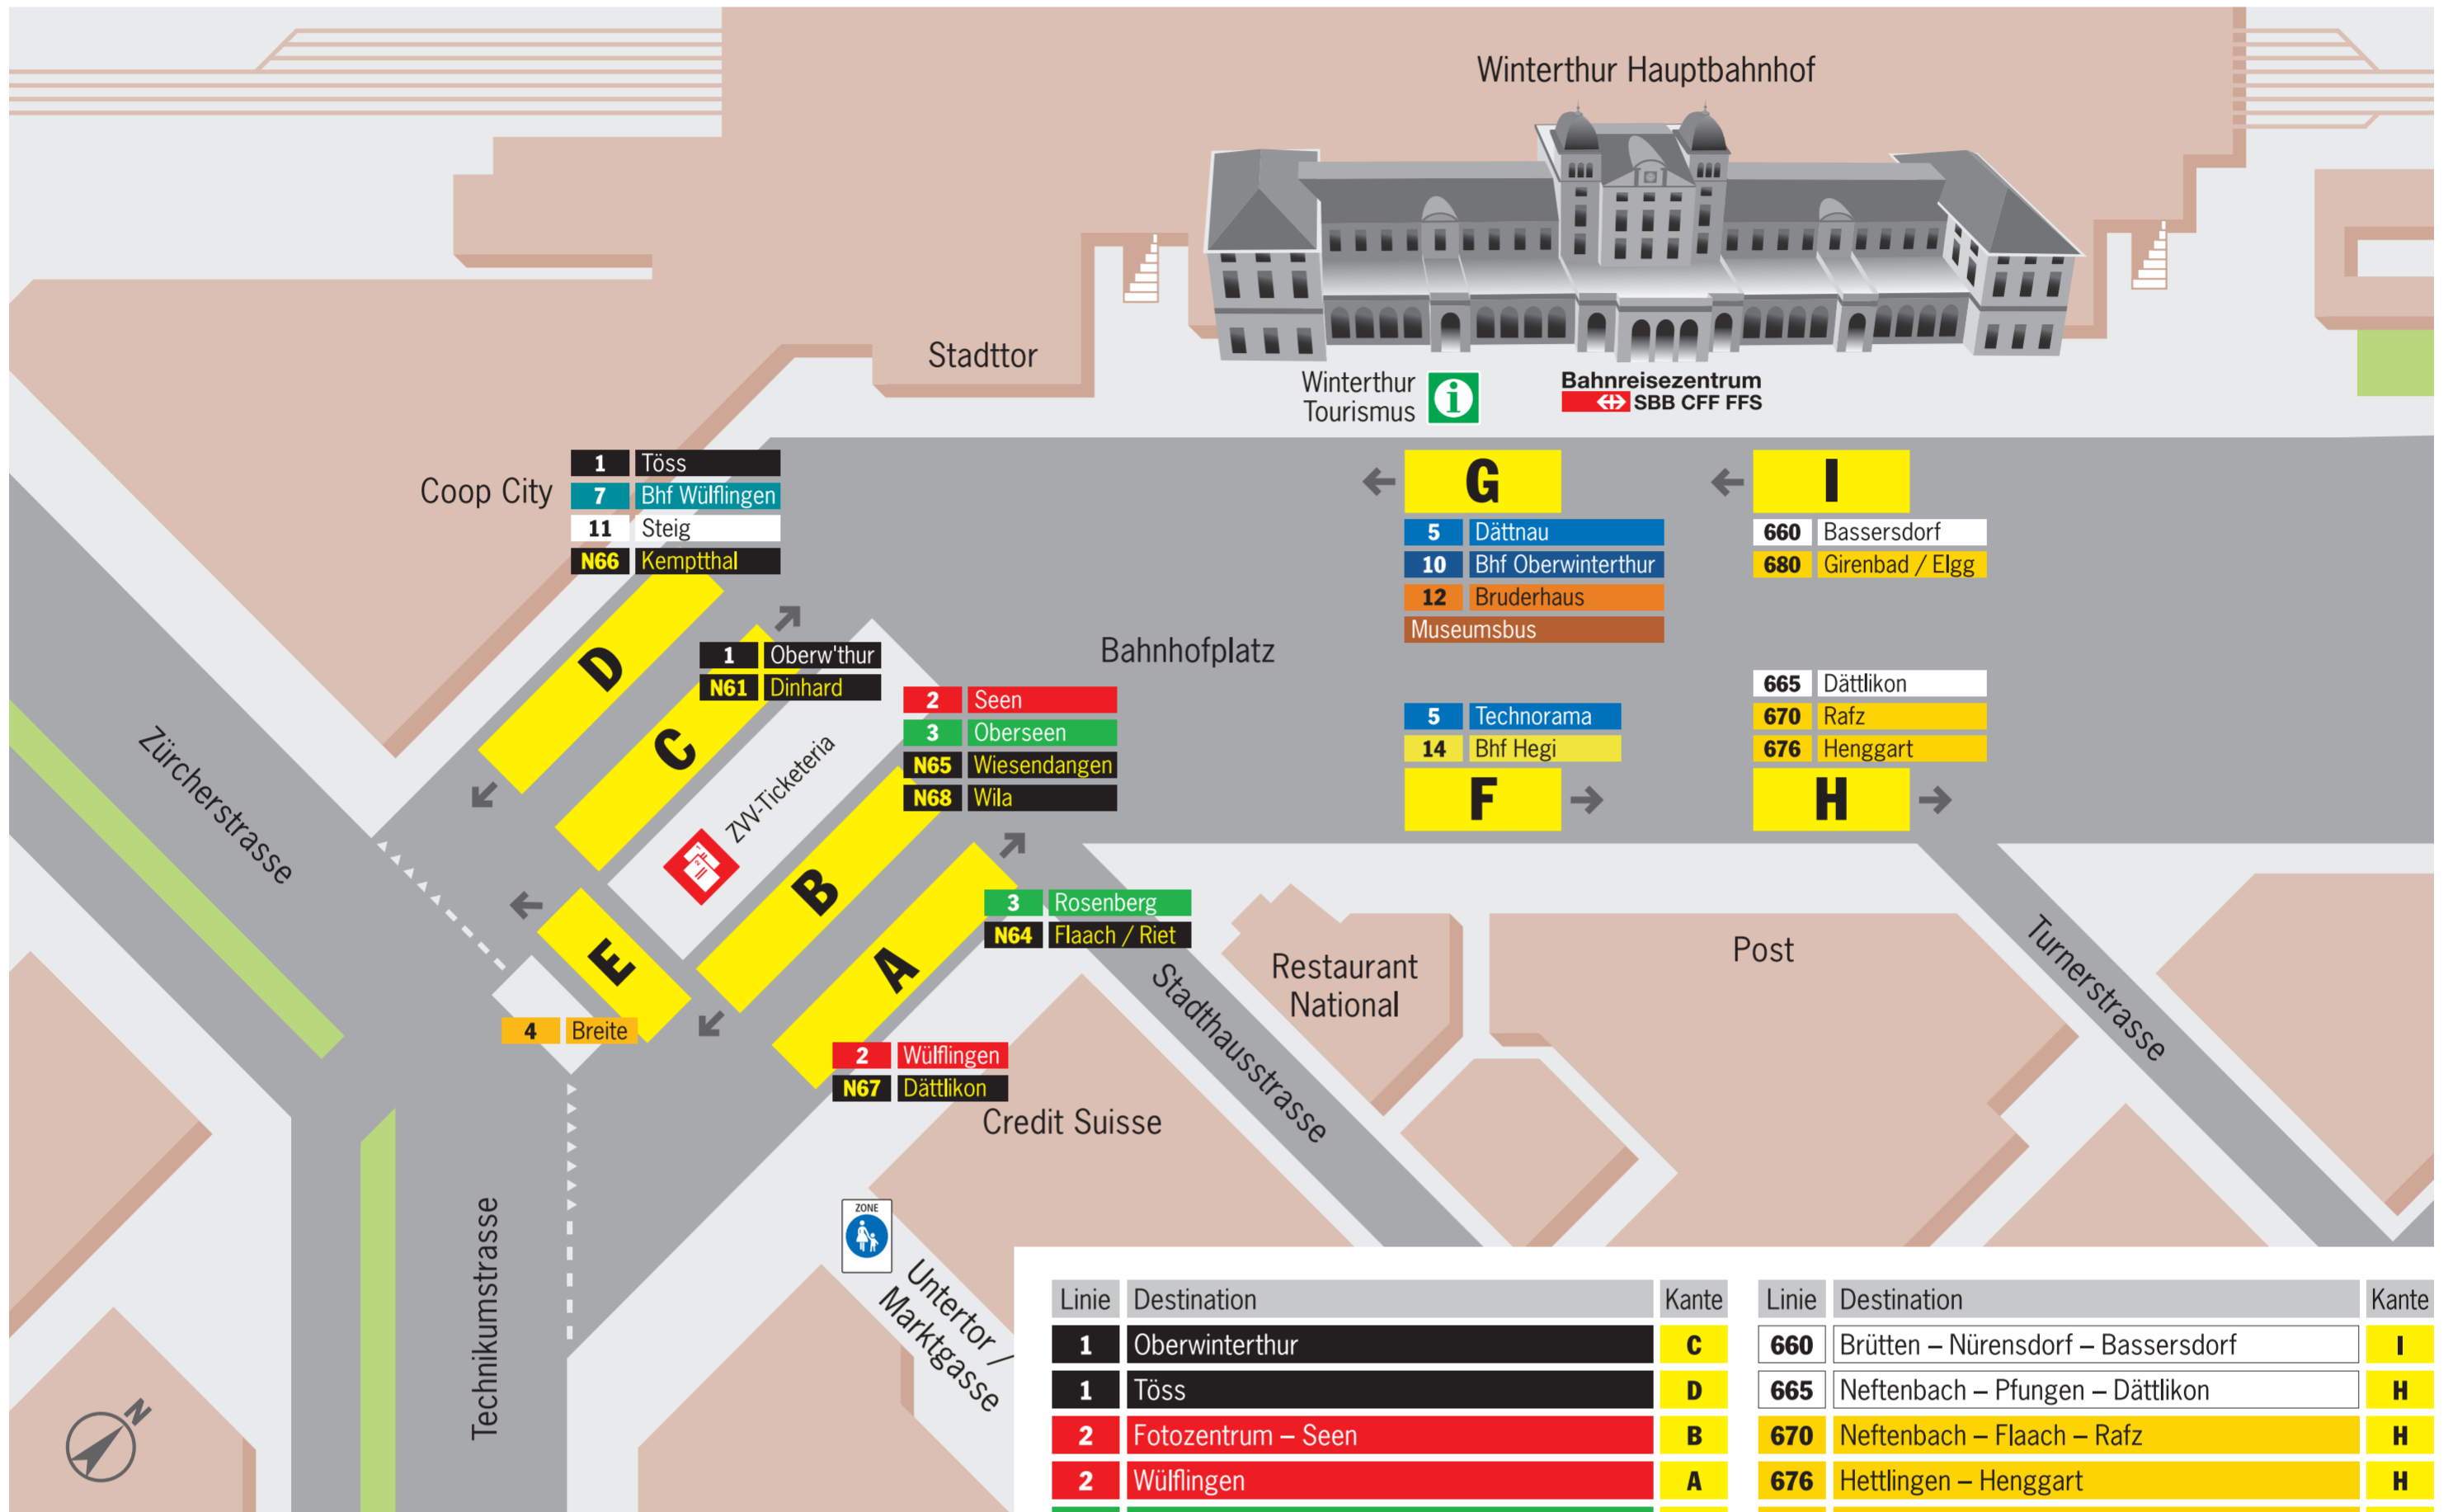

Situationsplan Bushaltestellen

- Ihr Standort
- ZV-Ticketeria
- Bushaltestelle (Kante)
- Fahrtrichtung
- Fussgängerunterführung zu den Bahnperons

Linie	Destination	Kante	Linie	Destination	Kante
1	Oberwinterthur	C	660	Brütten – Nürensdorf – Bassersdorf	I
1	Töss	D	665	Neftenbach – Pfungen – Dättlikon	H
2	Fotozentrum – Seen	B	670	Neftenbach – Flaach – Rafz	H
2	Wülflingen	A	676	Hettlingen – Henggart	H
3	Spital – Rosenberg	A	680	Hegi – Elsau – Schlatt – Girenbad / Elgg	I
3	Eishalle – Oberseen	B		Museumsbus	
4	Breite	E		Sammlung Oskar Reinhart «am Römerholz»	G
5	Eishalle – Grüze-Märkte – Technorama	F		Nachtbusse	
5	Dättlau	G	N61	Oberwinterthur – Rickenbach – Dinhard	C
7	Fachschule – Bahnhof Wülflingen	D	N64	Rosenberg – Seuzach – Flaach / Riet	A
10	Kantonsschule – Bahnhof Oberwinterthur	G	N65	Oberseen – Hegi – Wiesendangen	B
11	Zentrum Töss – Steig	D	N66	Töss – Dättlau – Bassersdorf – Kempthal	D
12	Bruderhaus	G	N67	Wülflingen – Neftenbach – Dättlikon	A
14	Eishalle – Grüze-Märkte – Bahnhof Hegi	F	N68	Seen – Kollbrunn – Turbenthal – Wila	B